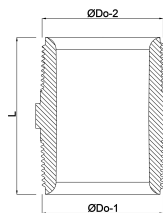

# TECHNISCHE DATEN

Farbe Grau

Werkstoff PP

Anschluss Außengewinde

Arbeitsdruck 10 bar

Max. Temp. 80 °C

Maß 3/8"

# ABMESSUNGEN

L 36 mm

ØDo-1 3/8 "

ØDo-2 3/8 "

F-1 14.5 mm

F-2 14.5 mm

K-1 20 mm

**Generiert am: 04.11.2025**