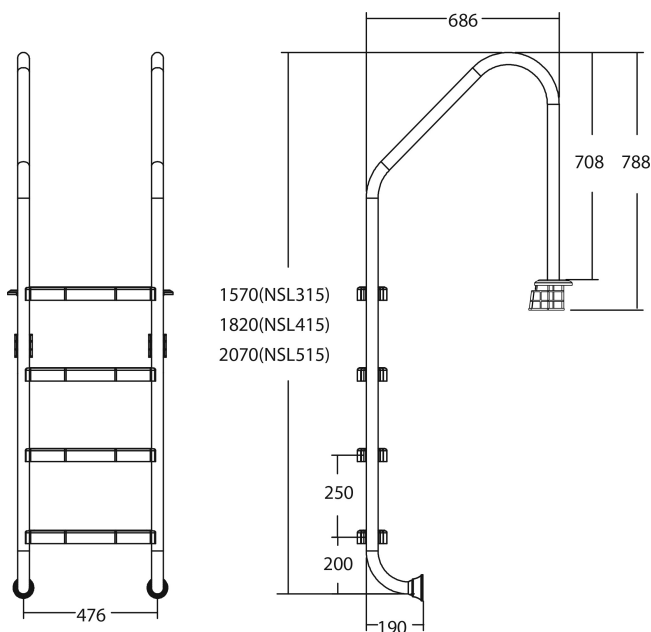

# Flotide Tiefenbeckenleiter Edelstahl 304 Typ breites Modell 5 Trittstufen (7026925)

**FLOTIDE**

**REBER**  
Bewässerungssysteme

# TECHNISCHE DATEN

Typ breites Modell

Werkstoff Edelstahl 304

Trittstufen 5

## PRODUKTINFORMATIONEN

Die Flotide-Poolleiter (breites Modell) ist 496 mm hinter der Poolkante angebracht. Alle Leitern sind mit einem Anti-Rutsch-Pad ausgestattet.

**Generiert am: 06.11.2025**

Reber Beregnung GmbH  
Gottlieb Daimler Str. 2