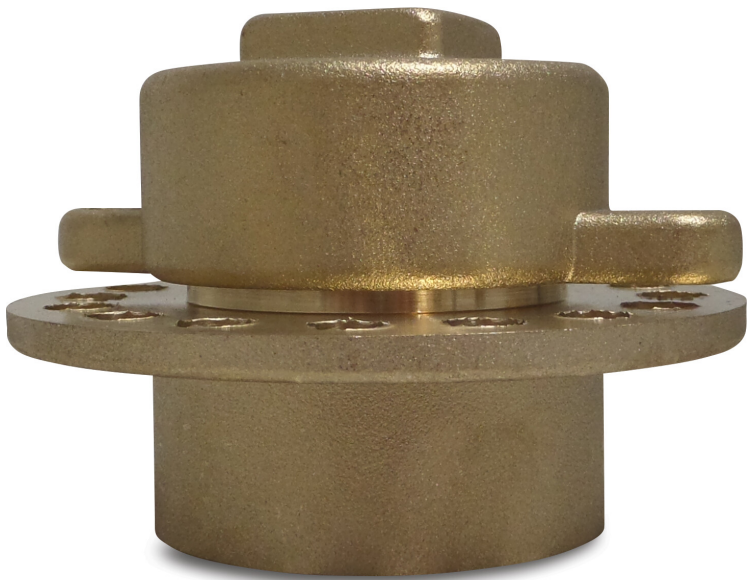

Profec Ladekombination Messing 2" Innengewinde (7004290)

REBER
Bewässerungssysteme

TECHNISCHE DATEN

Werkstoff	Messing
Anschluss	Innengewinde
Maß	2"

Generiert am: 05.11.2025

Reber Beregnung GmbH
Gottlieb Daimler Str. 2
67227 Frankenthal
Deutschland
+49 (0) 6233 3772 - 0
info@reberberegnung.de
<http://www.reberberegnung.de>

REBER
Bewässerungssysteme