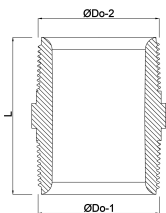

**Profec Nr. 280 Nippel Edelstahl
316 1 1/4" Außengewinde
16bar (0080166)**

REBER
Bewässerungssysteme

TECHNISCHE DATEN

Werkstoff	Edelstahl 316
Anschluss	Außengewinde
Fitting Nr.	Nr. 280
Arbeitsdruck	16 bar
Max. Temp.	100 °C
Maß	1 1/4"

ABMESSUNGEN

L	47.5 mm
ØDi-1	35.4 mm
ØDi-2	35.4 mm
ØDo-1	1 1/4 "
ØDo-2	1 1/4 "
K-1	43 mm

Generiert am: 23.10.2025

Reber Beregnung GmbH
Gottlieb Daimler Str. 2
67227 Frankenthal
32602 VLOTHO-EXTER
Deutschland
+49 (0) 6233 3772 - 0
info@reberberegnung.de
<http://www.reberberegnung.de>