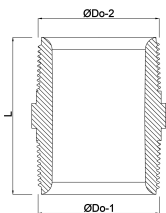

Profec Nr. 280 Nippel Messing 3/8" Außengewinde 30bar (0710377)

REBER
Bewässerungssysteme

TECHNISCHE DATEN

Werkstoff	Messing
Anschluss	Außengewinde
Fitting Nr.	Nr. 280
Maß	3/8"
Arbeitsdruck	30 bar
Max. Temp.	120 °C

ABMESSUNGEN

L	25 mm
ØDo-1	3/8 "
ØDo-2	3/8 "
F-1	9 mm
F-2	9 mm
K-1	18 mm

Generiert am: 05.11.2025

Reber Beregnung GmbH
Gottlieb Daimler Str. 2
67227 Frankenthal
32602 VLOTHO-EXTER
Deutschland
+49 (0) 6233 3772 - 0
info@reberberegnung.de
<http://www.reberberegnung.de>