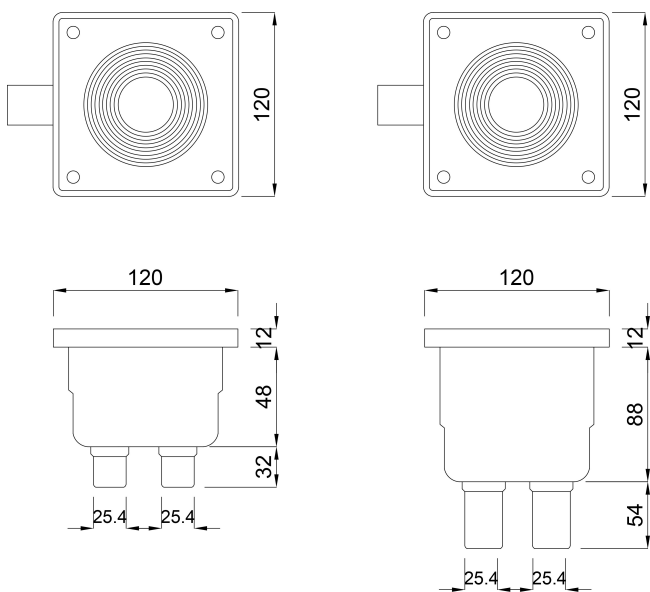

# Ocean Anschlussbox ABS 120 mm Weiß (7025363)

***ocean***

**REBER**  
Bewässerungssysteme

# TECHNISCHE DATEN

Farbe Weiß

Werkstoff ABS/Edelstahl

Maß 120 mm

# ABMESSUNGEN

H 100 mm

**Generiert am: 26.02.2026**

Reber Beregnung GmbH  
Gottlieb Daimler Str. 2  
67227 Frankenthal  
Deutschland

**REBER**  
Bewässerungssysteme

+49 (0) 6233 3772 - 0  
[info@reberberegnung.de](mailto:info@reberberegnung.de)  
<http://www.reberberegnung.de>