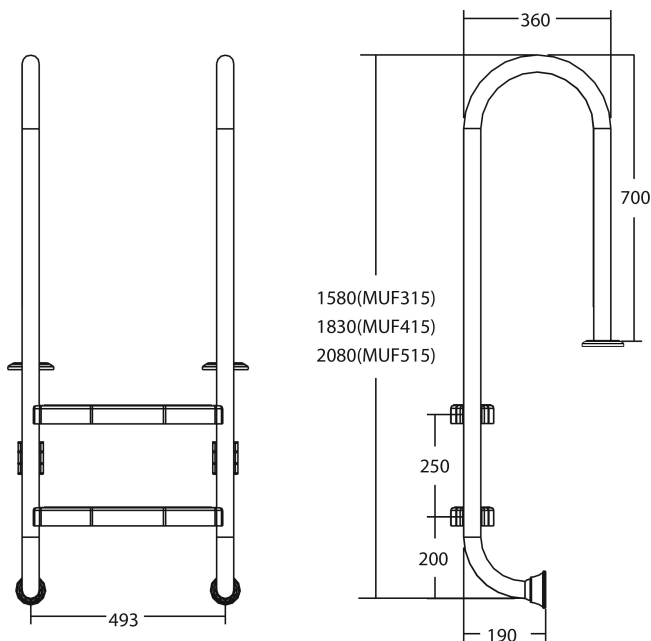

Flotide Tiefenbeckenleiter Edelstahl 304 Typ schlankes Modell 4 Trittstufen (7026915)

FLOTIDE

REBER
Bewässerungssysteme

TECHNISCHE DATEN

Typ schlankes Modell

Werkstoff Edelstahl 304

Trittstufen 4

PRODUKTINFORMATIONEN

Die Flotide-Poolleiter (kleines Modell) ist 170 mm hinter der Poolkante angebracht. Alle Leitern sind mit einem Anti-Rutsch-Pad ausgestattet.

Generiert am: 06.11.2025

Reber Beregnung GmbH
Gottlieb Daimler Str. 2