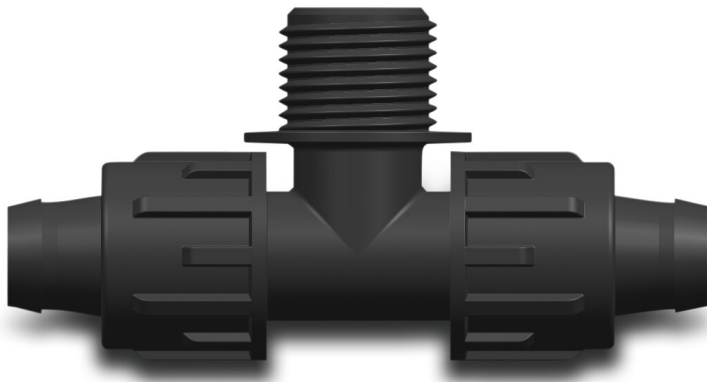

**T-Stück 90° PP 25 mm x 1" x 25
mm lock x Außengewinde x
lock 4bar Schwarz (7034869)**

REBER
Bewässerungssysteme

TECHNISCHE DATEN

Farbe	Schwarz
Werkstoff	PP
Anschluss	lock x Außengewinde x lock
Arbeitsdruck	4 bar
Maß	25 mm x 1" x 25 mm

REBER
Bewässerungssysteme