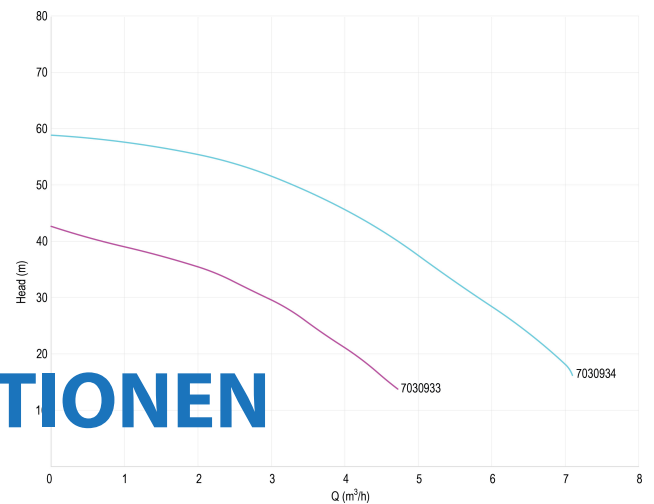

# TECHNISCHE DATEN

Farbe	Grün
Werkstoff	Edelstahl 304
Material Laufrad 1	Technopolymer
Modell	Selbstansaugend mit Press-Control
Anschluss	Innengewinde x Außengewinde
Spannung	230VAC
Druck	1 "
Saug	1 "
Typ	EUROINOX 40/80 Control D
Leistung	1,36 PS
Förderhöhe	59 M
Maß	1"
Leistung	1 kW
Max Durchfluss	7.2 m <sup>3</sup> /h
BEP Kapazität	5.4
BEP Förderhöhe	34.7

# ABMESSUNGEN

Cb-1 143 mm

Cl-1 166 mm

G-1 111 mm

H 203 mm

H 203 mm

L 458 mm

Mr 241 mm

O 9 mm

W-1 174 mm

ØDi-1 1 "

ØDi-2 1 "