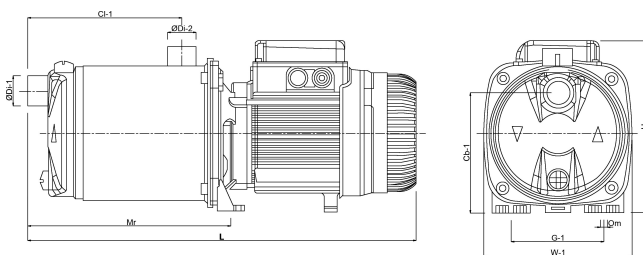

# TECHNISCHE DATEN

Farbe	Grün
Werkstoff	Edelstahl 304
Material Laufrad 1	Technopolymer
Modell	Selbstansaugend mit Press-Control
Anschluss	Innengewinde x Außengewinde
Spannung	230VAC
Druck	1 "
Saug	1 "
Typ	EUROINOX 40/80 Control D
Leistung	1,36 PS
Förderhöhe	59 M
Maß	1"
Leistung	1 kW
Max Durchfluss	7.2 m <sup>3</sup> /h
BEP Kapazität	5.4
BEP Förderhöhe	34.7

# ABMESSUNGEN

Cb-1 143 mm

Cl-1 166 mm

G-1 111 mm

H 203 mm

H 203 mm

L 458 mm

Mr 241 mm

O 9 mm

W-1 174 mm

ØDi-1 1 "

ØDi-2 1 "