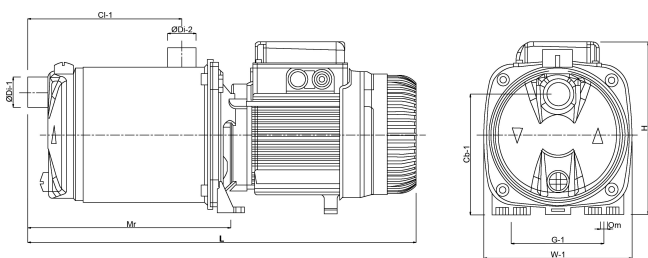

DAB Mehrstufige Kreiselpumpe Edelstahl 304 1" Innengewinde x Außengewinde 230VAC Grün Selbstansaugend mit Press- Control Typ EUROINOX 40/30 Einstellbar + 871)

REBER
Bewässerungssysteme

TECHNISCHE DATEN

Farbe	Grün
Werkstoff	Edelstahl 304
Material Laufrad 1	Technopolymer
Modell	Selbstansaugend mit Press-Control
Anschluss	Innengewinde x Außengewinde
Spannung	230VAC
Druck	1 "
Saug	1 "
Typ	EUROINOX 40/30 Control D-GSET einstellbar + Manometer
Leistung	1,36 PS
Förderhöhe	59 M
Maß	1"
Leistung	1 kW
Max Durchfluss	7.2 m ³ /h
BEP Kapazität	5.4
BEP Förderhöhe	34.7

ABMESSUNGEN

Cb-1 143 mm

Cl-1 166 mm

G-1 111 mm

H 193 mm

L 439 mm

Mr 241 mm

O 9 mm

W-1 174 mm

ØDi-1 1 "

ØDi-2 1 "

PRODUKTINFORMATIONEN

Lieferung mit Kabel, betriebsbereit.

REBER
Bewässerungssysteme

Generiert am: 09.05.2026

Reber Beregnung GmbH
Gottlieb Daimler Str. 2
67227 Frankenthal
Deutschland
+49 (0) 6233 3772 - 0
info@reberberegnung.de
<http://www.reberberegnung.de>