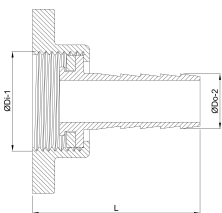

Profec 2/3
Schlauchverschraubung
Messing 1" x 25 mm
Überwurfmutter IG x
Schlauchtülle Typ
Flachdichtend (0423313)

REBER
Bewässerungssysteme

TECHNISCHE DATEN

Typ	Flachdichtend
Werkstoff	Messing
Anschluss	Überwurfmutter IG x Schlauchtülle
Max. Temp.	120 °C
Maß	1" x 25 mm
Max. Temperatur	120 °C

ABMESSUNGEN

L	38 mm
ØDi-1	1 "
ØDo-2	25 mm
Dq-2	24 mm
Nq-2	4
Lq-2	27 mm

Generiert am: 04.11.2025

Reber Beregnung GmbH
Gottlieb Daimler Str. 2
67227 Frankenthal
32602 VLOTHO-EXTER
Deutschland
+49 (0) 6233 3772 - 0
info@reberberegnung.de
<http://www.reberberegnung.de>