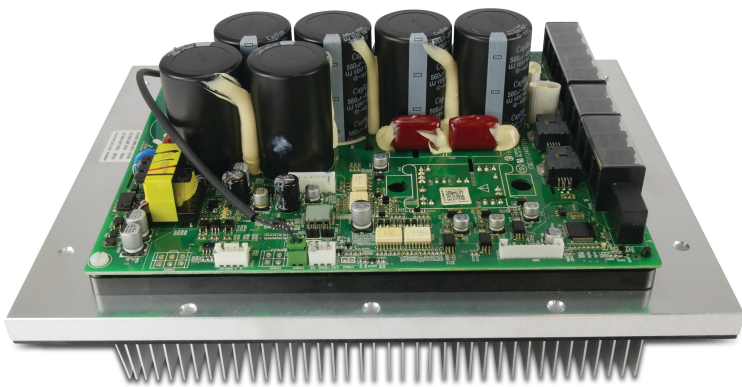

# Treiberplatine P20X/26X M-series (7024940)

**REBER**  
Bewässerungssysteme

**Generiert am: 06.11.2025**

Reber Beregnung GmbH  
Gottlieb Daimler Str. 2  
67227 Frankenthal  
Deutschland  
+49 (0) 6233 3772 - 0  
[info@reberberegnung.de](mailto:info@reberberegnung.de)  
<http://www.reberberegnung.de>

**REBER**  
Bewässerungssysteme