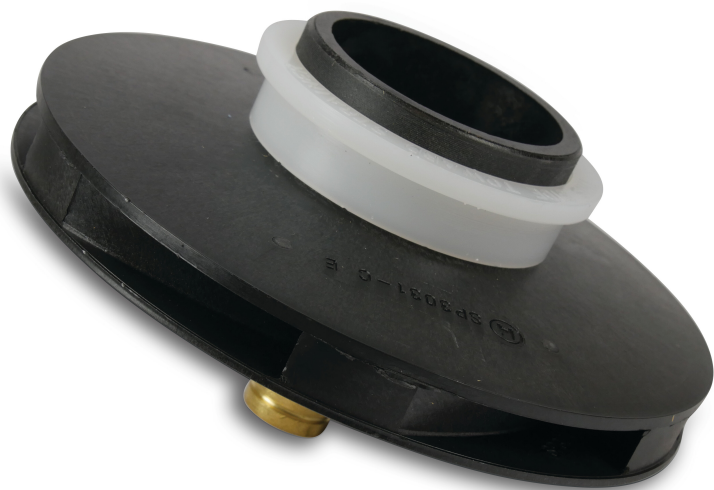

Hayward Laufrad Typ RS II 30303 SPX3031CE (7017143)

 **HAYWARD**

REBER
Bewässerungssysteme

Generiert am: 08.11.2025

Reber Beregnung GmbH
Gottlieb Daimler Str. 2
67227 Frankenthal
Deutschland
+49 (0) 6233 3772 - 0
info@reberberegnung.de
<http://www.reberberegnung.de>

REBER
Bewässerungssysteme