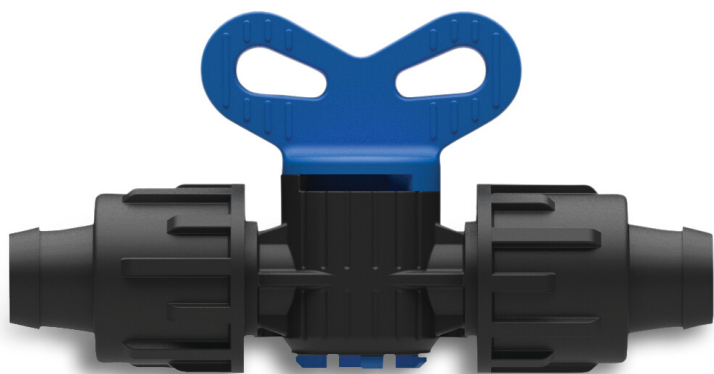

Absperrhahn PP 22 mm Tape Schwarz/Blau (7034833)

REBER
Bewässerungssysteme

TECHNISCHE DATEN

Farbe Schwarz/Blau

Werkstoff PP

Anschluss Tape

Maß 22 mm

Generiert am: 09.11.2025