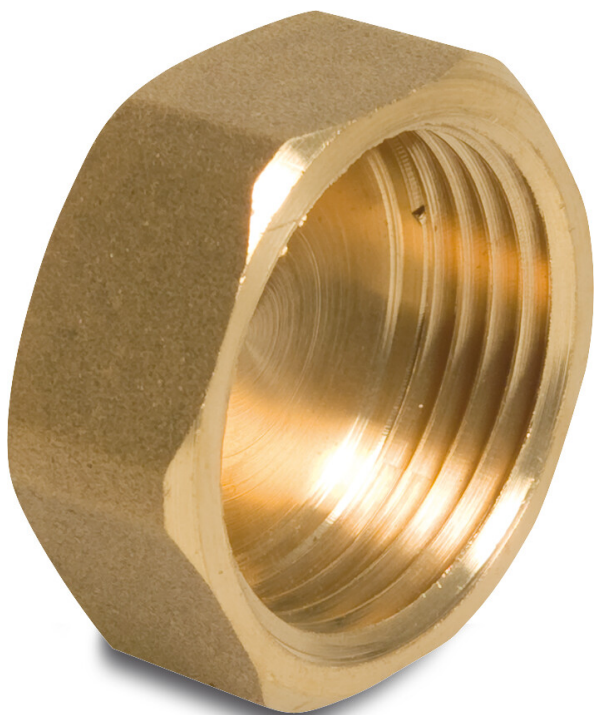

# Nr. 300 Kappe Messing 2" Innengewinde S1 (7000487)

**REBER**  
Bewässerungssysteme

# TECHNISCHE DATEN

Werkstoff	Messing
Anschluss	Innengewinde
Fitting Nr.	Nr. 300
Maß	2"
Label	S1

**Generiert am: 05.11.2025**

Reber Beregnung GmbH  
Gottlieb Daimler Str. 2  
67227 Frankenthal  
Deutschland  
+49 (0) 6233 3772 - 0  
[info@reberberegnung.de](mailto:info@reberberegnung.de)  
<http://www.reberberegnung.de>