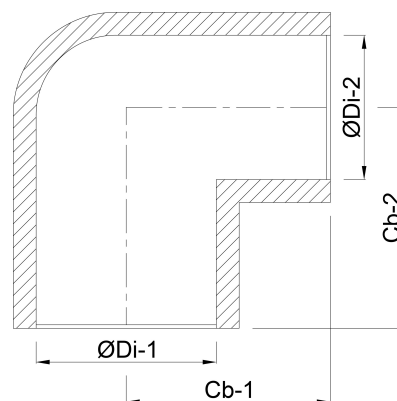

# TECHNISCHE DATEN

Farbe Grau

Werkstoff PVC-U

Anschluss Klebemuffe

Maß 160 mm

Arbeitsdruck 16 bar

# ABMESSUNGEN

$\varnothing$ Di-1 160 mm

$\varnothing$ Di-2 160 mm

Cb-1 167 mm

Cb-2 167 mm

$\beta$  90 °

**Generiert am: 30.10.2025**

Reber Beregnung GmbH  
Gottlieb Daimler Str. 2  
67227 Frankenthal