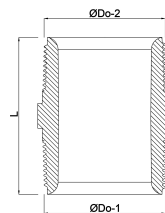

Doppelnippel Nylon 3/4"
Außengewinde 16bar Weiß
(0440353)

REBER
Bewässerungssysteme

TECHNISCHE DATEN

Farbe	Weiß
Werkstoff	Nylon
Anschluss	Außengewinde
Arbeitsdruck	16 bar
Max. Temp.	80 °C
Maß	3/4"

ABMESSUNGEN

L	39 mm
ØDo-1	3/4 "
ØDo-2	3/4 "
F-1	16 mm
F-2	16 mm
K-1	28 mm

Generiert am: 04.11.2025

Reber Beregnung GmbH
Gottlieb Daimler Str. 2
67227 Frankenthal
32602 VLOTHO-EXTER
Deutschland
+49 (0) 6233 3772 - 0
info@reberberegnung.de
<http://www.reberberegnung.de>