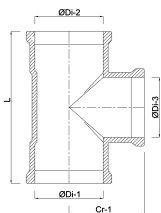

Maß 400 mm

ABMESSUNGEN

L 860 mm

ØDi-1 400 mm

ØDi-2 400 mm

ØDi-3 400 mm

Cr-1 385 mm

β 87 °