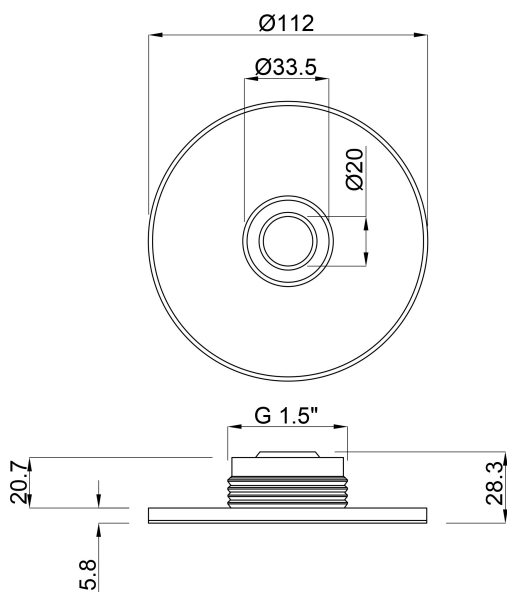

**Ocean Abdeckung für  
Einlaufdüse Edelstahl 316 1  
1/2" Außengewinde Edelstahl  
Typ Standard Round (7024578)**

***ocean.***

**REBER**  
Bewässerungssysteme

# TECHNISCHE DATEN

|           |               |
|-----------|---------------|
| Farbe     | Edelstahl     |
| Typ       | Standard      |
| Werkstoff | Edelstahl 316 |
| Anschluss | Außengewinde  |
| Typ       | Round         |
| Maß       | 1 1/2"        |
| Innen ø   | 20 mm         |

# ABMESSUNGEN

|   |         |
|---|---------|
| H | 28.3 mm |
|---|---------|

**Generiert am: 06.11.2025**

Reber Beregnung GmbH  
Gottlieb Daimler Str. 2  
67227 Frankenthal  
Deutschland  
+49 (0) 6233 3772 - 0  
[info@reberberegnung.de](mailto:info@reberberegnung.de)  
<http://www.reberberegnung.de>