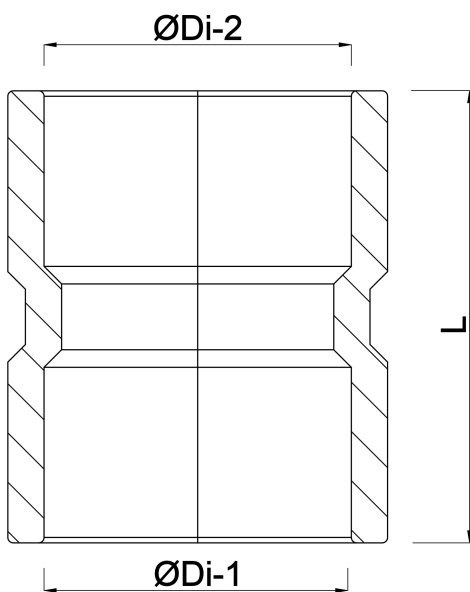

Reparaturmuffe PVC-U 90 mm Klebemuffe Grau KOMO (7016127)

REBER
Bewässerungssysteme

TECHNISCHE DATEN

Farbe	Grau
Werkstoff	PVC-U
Zulassung	KOMO
Anschluss	Klebemuffe
Maß	90 mm

ABMESSUNGEN

L	107 mm
ØDi-1	90 mm
ØDi-2	90 mm