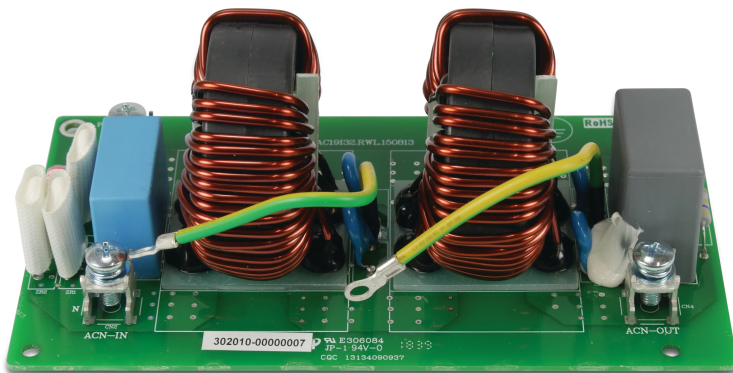

Frequenzsteuerungs-Platine P20X/26X/35X Serie (7025125)

REBER
Bewässerungssysteme

Generiert am: 06.11.2025

Reber Beregnung GmbH
Gottlieb Daimler Str. 2
67227 Frankenthal
Deutschland
+49 (0) 6233 3772 - 0
info@reberberegnung.de
<http://www.reberberegnung.de>

REBER
Bewässerungssysteme