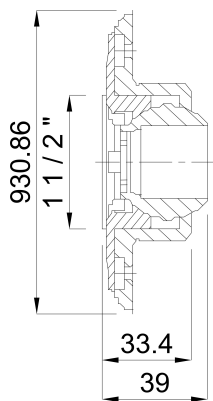

Modell Edelstahlinsätze A4

Anschluss Außengewinde

Maß 1 1/2"

Typ mit Edelstahl M5 Gewinde

Länge 39 mm

ABMESSUNGEN

H 107.5 mm

REBER
Bewässerungssysteme