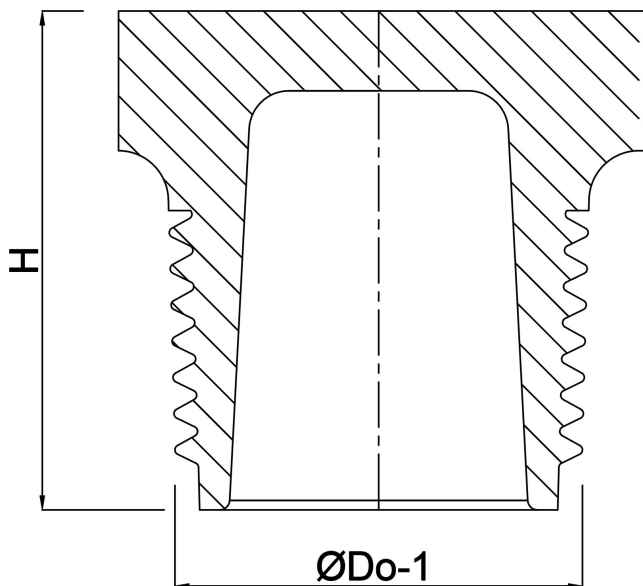

**Profec Nr. 290 Stopfen**  
**Edelstahl 316 1/8"**  
**Außengewinde 16bar**  
**(0080170)**

**REBER**  
Bewässerungssysteme

# TECHNISCHE DATEN

|              |               |
|--------------|---------------|
| Werkstoff    | Edelstahl 316 |
| Anschluss    | Außengewinde  |
| Fitting Nr.  | Nr. 290       |
| Arbeitsdruck | 16 bar        |
| Max. Temp.   | 100 °C        |
| Maß          | 1/8"          |

# ABMESSUNGEN

|       |       |
|-------|-------|
| ØDo-1 | 1/8 " |
| H     | 17 mm |

**Generiert am: 23.10.2025**

Reber Beregnung GmbH  
Gottlieb Daimler Str. 2  
67227 Frankenthal  
32602 VLOTHO-EXTER  
Deutschland  
+49 (0) 6233 3772 - 0  
[info@reberberegnung.de](mailto:info@reberberegnung.de)  
<http://www.reberberegnung.de>