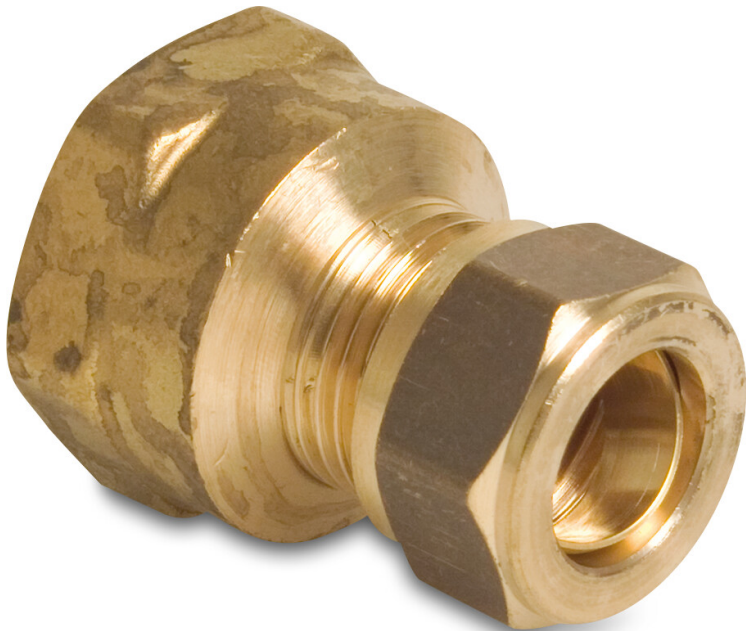

**Bonfix Kupplung Messing 15  
mm x 3/8" Klemm x  
Innengewinde KIWA/GASTEC  
(0715767)**

**bonfix**<sup>®</sup>  
the fitting factory

**REBER**  
Bewässerungssysteme

# TECHNISCHE DATEN

Werkstoff	Messing
Zulassung	KIWA/GASTEC
Anschluss	Klemm x Innengewinde
Maß	15 mm x 3/8"

**Generiert am: 09.11.2025**

Reber Beregnung GmbH  
Gottlieb Daimler Str. 2  
67227 Frankenthal  
Deutschland  
+49 (0) 6233 3772 - 0  
[info@reberberegnung.de](mailto:info@reberberegnung.de)  
<http://www.reberberegnung.de>