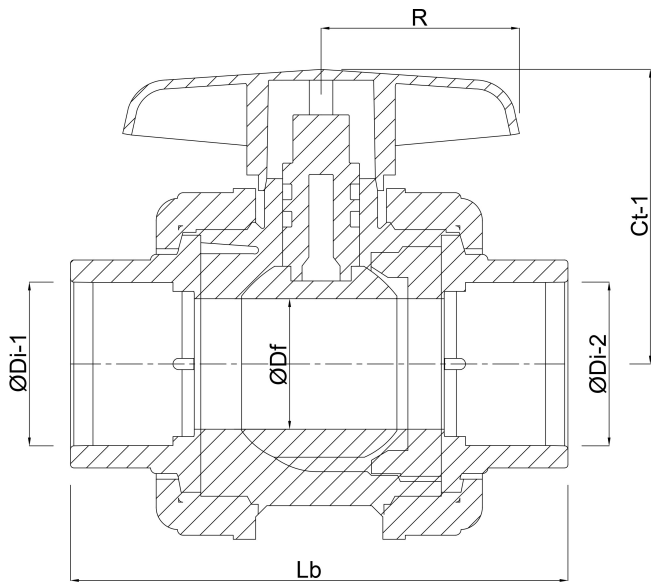

Material Gehäuse PVC-U

Material Dichtung PE/EPDM

Anschluss Klebemuffe

Temperaturbereich 0°C - 60°C

Arbeitsdruck 16 bar

Maß 40 mm

# ABMESSUNGEN

Lb 151 mm

ØDi-1 40 mm

ØDi-2 40 mm

Ct-1 76 mm

R 65 mm

ØDf 32 mm

**Generiert am: 30.10.2025**