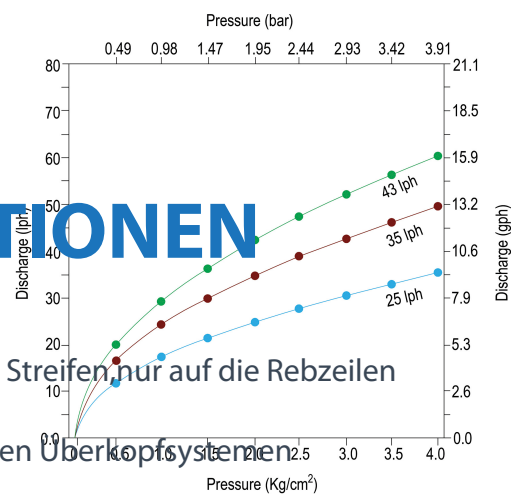

# TECHNISCHE DATEN

Typ Flipper

Werkstoff Kunststoff

Anschluss Taper F

Sektor 180°

Empf. Druck 2.0 - 3.0 bar

Farbe Schwarz

Kapazität 2 bar 25 L/St

Kapazität 2,5bar 28 L/St

Kapazität 3bar 30.5 L/St

Düsen 0,68 mm

Radius 2bar 6 m

Type Flipper								
black pc			violet pc			brown pc		
Bar	Q	Square	Bar	Q	Square	Bar	Q	Square
2.5 - 4.0	0.025	6.0 x 2.0	2.5 - 4.0	0.035	7.0 x 2.0	2.5 - 4.0	0.043	9.0 x 2.0

## PRODUKTINFORMATIONEN

Struktur und Eigenschaften

Verbreitet Wasser in einem sehr langen und schmalen Streifen, nur auf die Rebzeilen ausgerichtet

Spart bis zu 70% Wasser im Vergleich zu herkömmlichen Überkopfsystemen