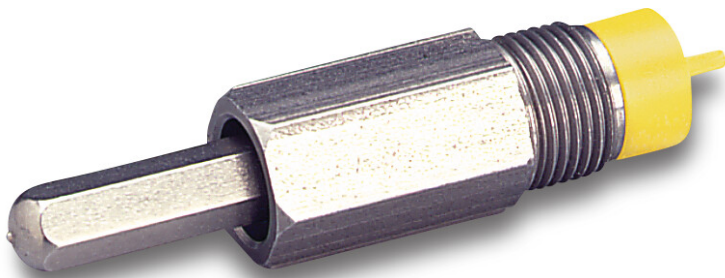

La Buvette Sprühnippel Edelstahl 3/8" Außengewinde Typ Dyrect (7028210)

LA BUVETTE 
The Specialist in Livestock Drinking Solutions

REBER
Bewässerungssysteme

TECHNISCHE DATEN

Typ	Dyrect
Werkstoff	Edelstahl
Anschluss	Außengewinde
Maß	3/8"

PRODUKTINFORMATIONEN

Mit Durchflussverstellung in der oberen Hälfte. 0,3 l/min. - 3,5 l/min.

Generiert am: 06.11.2025

Reber Beregnung GmbH
Gottlieb Daimler Str. 2
67227 Frankenthal
Deutschland
+49 (0) 6233 3772 - 0
info@reberberegnung.de
<http://www.reberberegnung.de>

REBER
Bewässerungssysteme