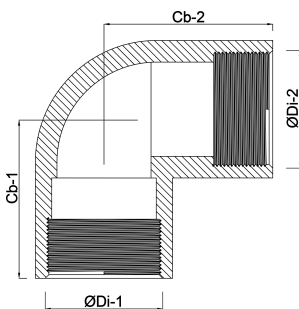

Profec Nr. 90 Winkel 90°
Edelstahl 316 3/8"
Innengewinde 16bar (0080007)

REBER
Bewässerungssysteme

TECHNISCHE DATEN

Werkstoff Edelstahl 316

Anschluss Innengewinde

Fitting Nr. Nr. 90

Arbeitsdruck 16 bar

Max. Temp. 100 °C

Maß 3/8"

ABMESSUNGEN

ØDi-1 3/8 "

ØDi-2 3/8 "

Cb-1 21 mm

Cb-2 21 mm

β 90 °

REBER
Bewässerungssysteme