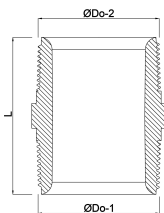

Profec Nr. 280 Nippel Edelstahl 316 3" Außengewinde 16bar (0080350)

REBER
Bewässerungssysteme

TECHNISCHE DATEN

Werkstoff	Edelstahl 316
Anschluss	Außengewinde
Fitting Nr.	Nr. 280
Arbeitsdruck	16 bar
Max. Temp.	100 °C
Maß	3"

ABMESSUNGEN

L	67.5 mm
ØDi-1	78.5 mm
ØDi-2	78.5 mm
ØDo-1	3 "
ØDo-2	3 "
K-1	91.5 mm

Generiert am: 23.10.2025

Reber Beregnung GmbH
Gottlieb Daimler Str. 2
67227 Frankenthal
32602 VLOTHO-EXTER
Deutschland
+49 (0) 6233 3772 - 0
info@reberberegnung.de
<http://www.reberberegnung.de>