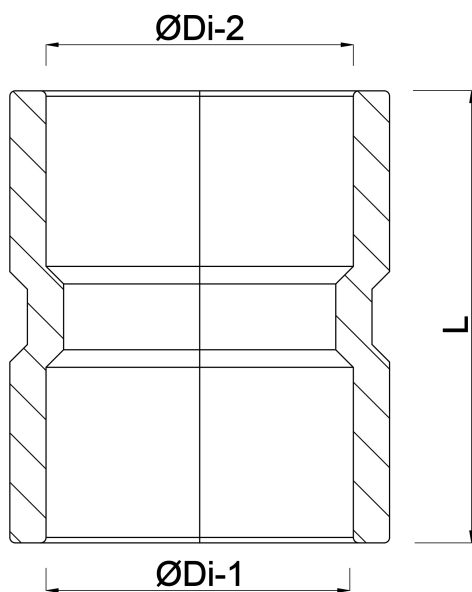

Reparaturmuffe PVC-U 63 mm Klebemuffe Grau KOMO (7016124)

REBER
Bewässerungssysteme

TECHNISCHE DATEN

Farbe Grau

Werkstoff PVC-U

Zulassung KOMO

Anschluss Klebemuffe

Maß 63 mm

ABMESSUNGEN

L 80 mm

\varnothing Di-1 63 mm

\varnothing Di-2 63 mm

REBER
Bewässerungssysteme

Generiert am: 04.11.2025

Reber Beregnung GmbH
Gottlieb Daimler Str. 2
67227 Frankenthal
32602 VLOTHO-EXTER
Deutschland
+49 (0) 6233 3772 - 0
info@reberberegnung.de
<http://www.reberberegnung.de>