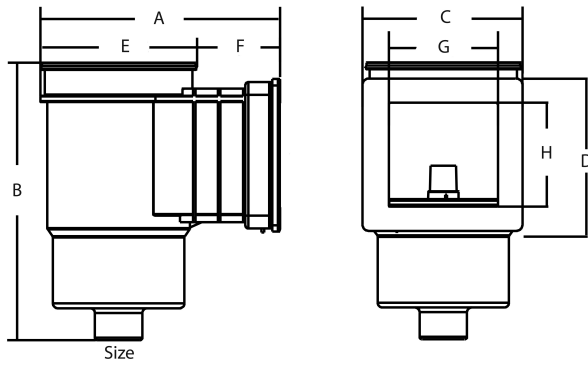

Flotide Skimmer ABS 1 1/2" Innengewinde Weiß rechteckig Typ Compact (7006428)

FLOTIDE

REBER
Bewässerungssysteme

TECHNISCHE DATEN

Farbe	Weiß
Typ	Compact
Werkstoff	ABS/Edelstahl
Geeignet für	Folienbecken
Modell	rechteckig
Anschluss	Innengewinde
Breite	215 mm
Maß	1 1/2"

ABMESSUNGEN

A	235 mm
B	310 mm
C	220 mm
D	210 mm
E	195 mm
F	40 mm
G	140 mm

H

132 mm

Generiert am: 19.02.2026

Reber Beregnung GmbH
Gottlieb Daimler Str. 2
67227 Frankenthal
Deutschland
+49 (0) 6233 3772 - 0
info@reberberegnung.de
<http://www.reberberegnung.de>