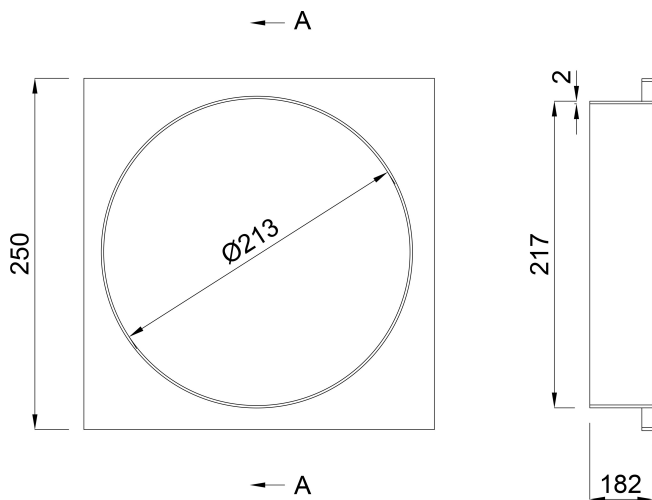

Ocean Quadratabdeckung für Abschöpfer Edelstahl 316 250 mm Edelstahl Typ Standard (7024583)

ocean.

REBER
Bewässerungssysteme

TECHNISCHE DATEN

Farbe Edelstahl

Typ Standard

Werkstoff Edelstahl 316

Maß 250 mm

Innen ø 213 mm

ABMESSUNGEN

H 45 mm

Generiert am: 06.11.2025

REBER
Bewässerungssysteme

Reber Beregnung GmbH
Gottlieb Daimler Str. 2
67227 Frankenthal
Deutschland
+49 (0) 6233 3772 - 0
info@reberberegnung.de
<http://www.reberberegnung.de>