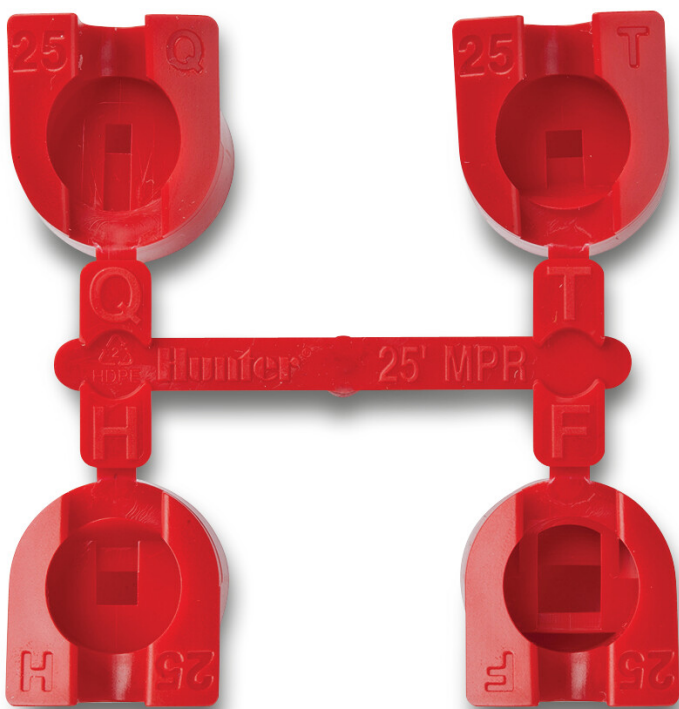

Hunter 4-pcs Düse Satz 4.5bar 90°- 360° Grün Typ MPR-30 (7032680)

Hunter®

REBER
Bewässerungssysteme

TECHNISCHE DATEN

Sektor	90° - 360°
Arbeitsdruck	4.5 bar
Empf. Druck	1.7 - 4.5 bar
Farbe	Grün
Typ	MPR-30
Kapazität	0,23 - 1,57 m ³ /h
Kapazität	3,6 - 26,4 L/Min
Radius	8,8 - 9,1 m

PRODUKTINFORMATIONEN

Durchflussmengen der verschiedenen Düsen mit Sprühhängen zwischen 7,0 m und 7,6 m.
Gleichmäßige Verteilung des Wassers über den gesamten Bereich.

Generiert am: 09.11.2025

Reber Beregnung GmbH
Gottlieb Daimler Str. 2
67227 Frankenthal
Deutschland
+49 (0) 6233 3772 - 0
info@reberberegnung.de
<http://www.reberberegnung.de>

REBER
Bewässerungssysteme