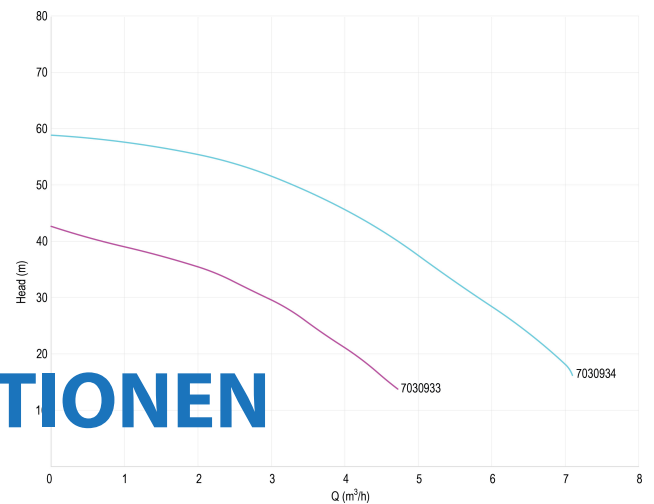

DAB Mehrstufige Kreiselpumpe Edelstahl 304 1" Innengewinde x Außengewinde 3,9A 230VAC Grün Selbstansaugend mit Press-Control Typ EUROINOX (7030933)

REBER
Bewässerungssysteme

TECHNISCHE DATEN

Farbe	Grün
Werkstoff	Edelstahl 304
Material Laufrad 1	Technopolymer
Modell	Selbstansaugend mit Press-Control
Anschluss	Innengewinde x Außengewinde
Spannung	230VAC
Druck	1 "
Saug	1 "
Typ	EUROINOX 30/50 Control D
Leistung	0,75 PS
Förderhöhe	42 M
Maß	1"
Leistung	0.55 kW
Max Durchfluss	4.8 m ³ /h
BEP Kapazität	3.62
BEP Förderhöhe	25.7

ABMESSUNGEN

Cb-1 143 mm

Cl-1 108 mm

G-1 111 mm

H 193 mm

H 193 mm

L 384 mm

Mr 186 mm

O 9 mm

W-1 174 mm

ØDi-1 1 "

ØDi-2 1 "

PRODUKTINFORMATIONEN

REBER
Bewässerungssysteme

Lieferung mit Kabel, betriebsbereit.

Generiert am: 09.05.2026