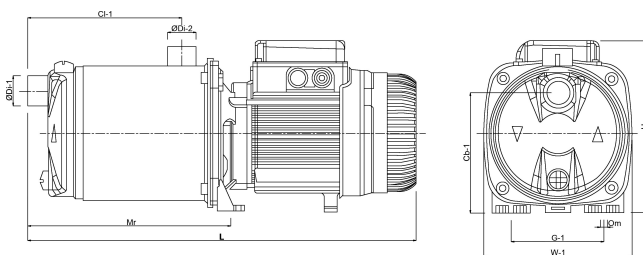

DAB Mehrstufige Kreiselpumpe Edelstahl 304 1" Innengewinde x Außengewinde 3,9A 230VAC Grün Selbstansaugend mit Press-Control Typ EUROINOX (7030933)

REBER
Bewässerungssysteme

TECHNISCHE DATEN

Farbe	Grün
Werkstoff	Edelstahl 304
Material Laufrad 1	Technopolymer
Modell	Selbstansaugend mit Press-Control
Anschluss	Innengewinde x Außengewinde
Spannung	230VAC
Druck	1 "
Saug	1 "
Typ	EUROINOX 30/50 Control D
Leistung	0,75 PS
Förderhöhe	42 M
Maß	1"
Leistung	0.55 kW
Max Durchfluss	4.8 m ³ /h
BEP Kapazität	3.62
BEP Förderhöhe	25.7

ABMESSUNGEN

Cb-1 143 mm

Cl-1 108 mm

G-1 111 mm

H 193 mm

H 193 mm

L 384 mm

Mr 186 mm

O 9 mm

W-1 174 mm

ØDi-1 1 "

ØDi-2 1 "

PRODUKTINFORMATIONEN

REBER
Bewässerungssysteme

Lieferung mit Kabel, betriebsbereit.

Generiert am: 09.05.2026