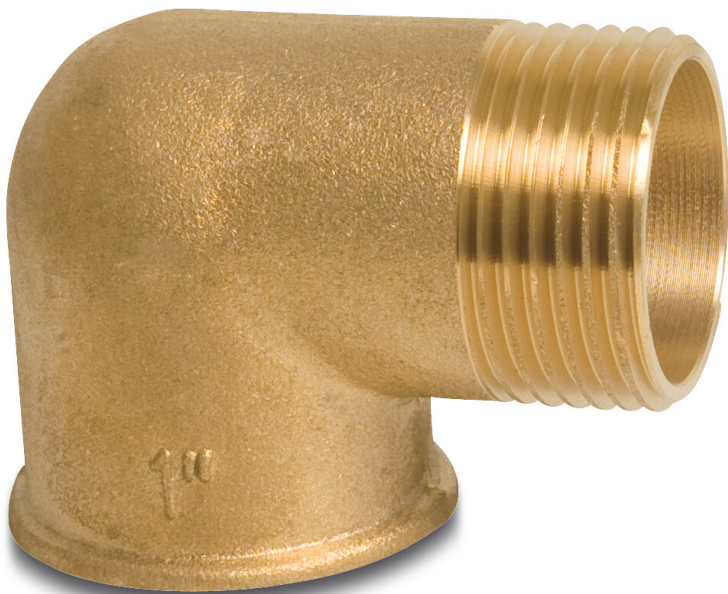

Nr. 92 Winkel 90° Messing 1/2"
Innengewinde x
Außengewinde S1 (7000397)

REBER
Bewässerungssysteme

TECHNISCHE DATEN

Werkstoff	Messing
Anschluss	Innengewinde x Außengewinde
Fitting Nr.	Nr. 92
Maß	1/2"
Label	S1