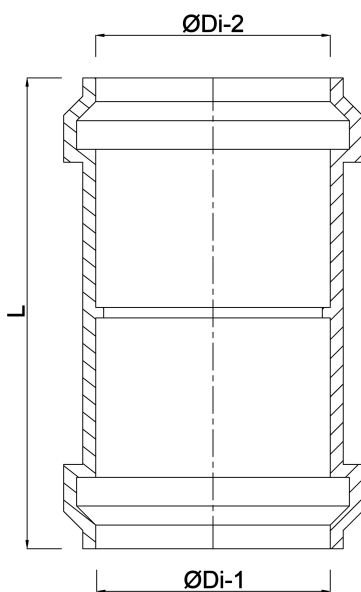

Muffe PP 40 mm Steckmuffe Grau (0300211)

REBER
Bewässerungssysteme

TECHNISCHE DATEN

Farbe Grau

Werkstoff PP

Anschluss Steckmuffe

Anwendung Abwasser

Maß 40 mm

ABMESSUNGEN

L 108 mm

ØDi-1 40 mm

ØDi-2 40 mm

REBER
Bewässerungssysteme

Generiert am: 31.10.2025

Reber Beregnung GmbH
Gottlieb Daimler Str. 2
67227 Frankenthal
32602 VLOTHO-EXTER
Deutschland
+49 (0) 6233 3772 - 0
info@reberberegnung.de
<http://www.reberberegnung.de>