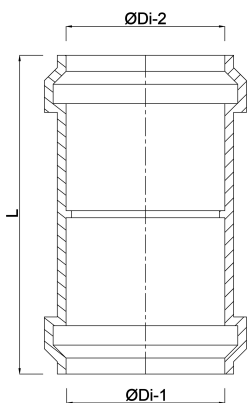

Maß 315 mm

DN 300

ABMESSUNGEN

L 280 mm

ØDi-1 315 mm

ØDi-2 315 mm

REBER
Bewässerungssysteme

Generiert am: 04.11.2025