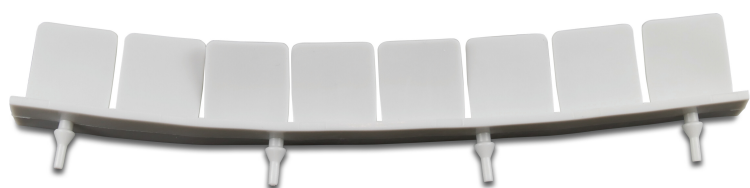

# Suction port baffle (7040106)

**REBER**  
Bewässerungssysteme

**Generiert am: 08.11.2025**

Reber Beregnung GmbH  
Gottlieb Daimler Str. 2  
67227 Frankenthal  
Deutschland  
+49 (0) 6233 3772 - 0  
[info@reberberegnung.de](mailto:info@reberberegnung.de)  
<http://www.reberberegnung.de>

**REBER**  
Bewässerungssysteme