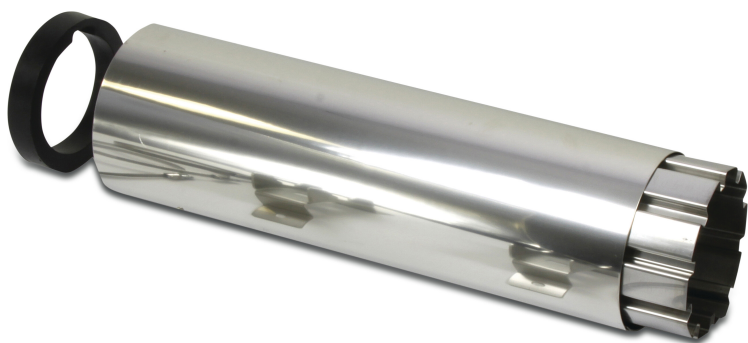

DAB Cooling pipe for 4" deepwell pump Typ L885 (7043279)

REBER
Bewässerungssysteme

TECHNISCHE DATEN

Typ

L885

Generiert am: 08.11.2025

Reber Beregnung GmbH
Gottlieb Daimler Str. 2
67227 Frankenthal
Deutschland
+49 (0) 6233 3772 - 0
info@reberberegnung.de
<http://www.reberberegnung.de>

REBER
Bewässerungssysteme