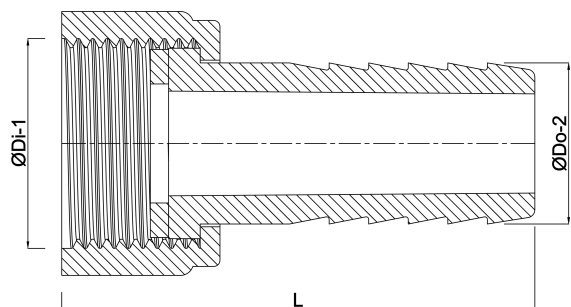

**Schlauchtülle PP 1 1/4" x 25  
mm Überwurfmutter IG x  
Schlauchtülle 6bar Grau  
(0330237)**

**REBER**  
Bewässerungssysteme

# TECHNISCHE DATEN

Farbe	Grau
Werkstoff	PP
Material Dichtung	EPDM
Anschluss	Überwurfmutter IG x Schlauchtülle
Arbeitsdruck	6 bar
Max. Temp.	80 °C
Maß	1 1/4" x 25 mm

# ABMESSUNGEN

L	63.5 mm
ØDi-1	1 1/4 "
ØDo-2	25 mm
Lq-2	36 mm

Generiert am: 04.11.2025

**REBER**  
Bewässerungssysteme

Reber Beregnung GmbH  
Gottlieb Daimler Str. 2  
67227 Frankenthal  
32602 VLOTHO-EXTER  
Deutschland  
+49 (0) 6233 3772 - 0  
[info@reberberegnung.de](mailto:info@reberberegnung.de)  
<http://www.reberberegnung.de>