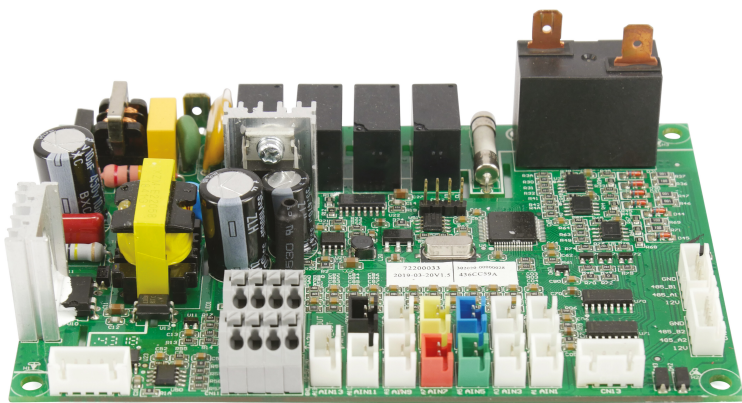

# PCB-Steuerung 82300317 + 82400770 Typ P20X/32 (7036149)

**REBER**  
Bewässerungssysteme

**Generiert am: 09.11.2025**

Reber Beregnung GmbH  
Gottlieb Daimler Str. 2  
67227 Frankenthal  
Deutschland  
+49 (0) 6233 3772 - 0  
[info@reberberegnung.de](mailto:info@reberberegnung.de)  
<http://www.reberberegnung.de>

**REBER**  
Bewässerungssysteme