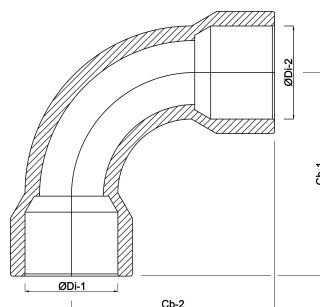

# TECHNISCHE DATEN

Farbe Grau

Werkstoff PVC-U

Anschluss Klebemuffe

Arbeitsdruck 16 bar

Maß 63 mm

# ABMESSUNGEN

Gietvorm spritzgegossenen

ØDi-1 63 mm

ØDi-2 63 mm

Cb-1 164 mm

Cb-2 164 mm

β 90 °

Generiert am: 30.10.2025