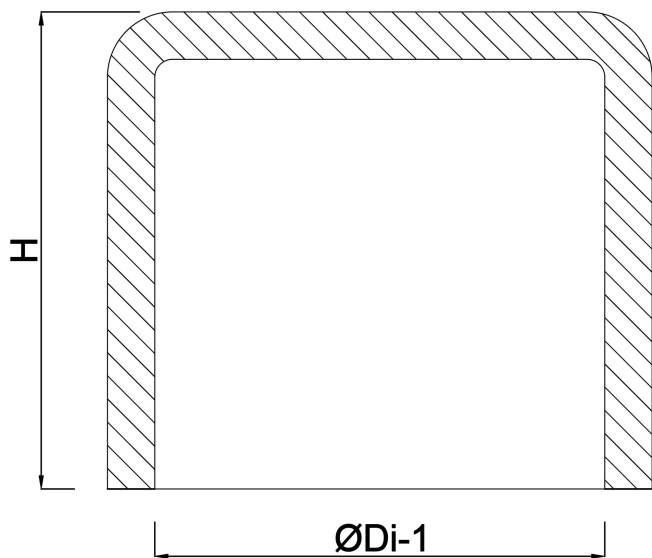

TECHNISCHE DATEN

Farbe Grau

Werkstoff PVC-U

Anschluss Klebemuffe

Maß 90 mm

ABMESSUNGEN

ØDi-1 90 mm

H 95 mm

Generiert am: 12.02.2026

REBER
Bewässerungssysteme