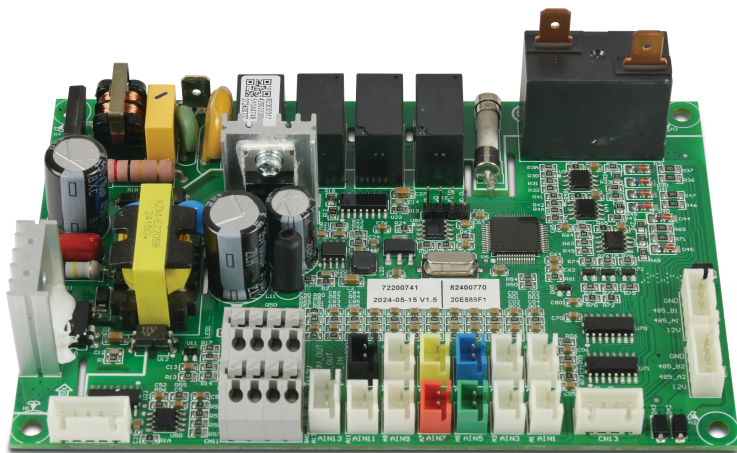

# PCB-Steuerung 82300317 + 82400770 Typ P26X/32 (7036151)

**REBER**  
Bewässerungssysteme

**Generiert am: 09.11.2025**

Reber Beregnung GmbH  
Gottlieb Daimler Str. 2  
67227 Frankenthal  
Deutschland  
+49 (0) 6233 3772 - 0  
[info@reberberegnung.de](mailto:info@reberberegnung.de)  
<http://www.reberberegnung.de>

**REBER**  
Bewässerungssysteme