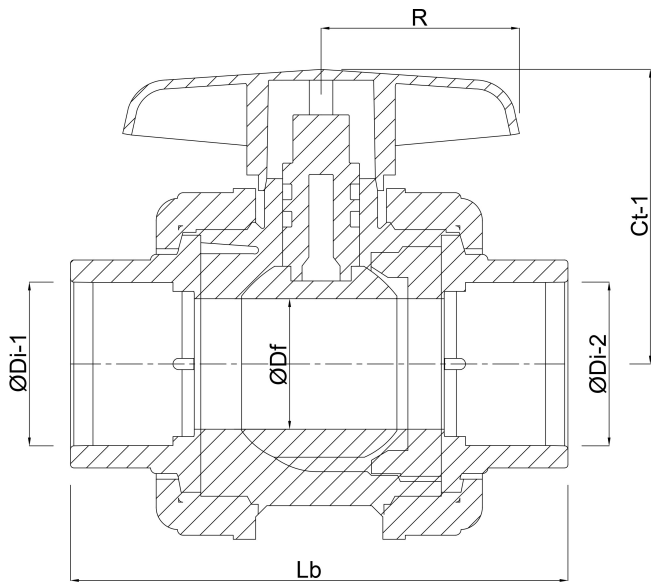

Griff-Farbe Rot

Material Hebel/Griff PVC-U

Gehäusekonstruktion 3-teilig

Material Gehäuse PVC-U

Material Dichtung PE/EPDM

Anschluss Klebemuffe

Temperaturbereich 0°C - 60°C

Arbeitsdruck 16 bar

Maß 90 mm

ABMESSUNGEN

Lb 297 mm

ØDi-1 90 mm

ØDi-2 90 mm

Ct-1 150.5 mm

R 133.5 mm

ØDf 80 mm