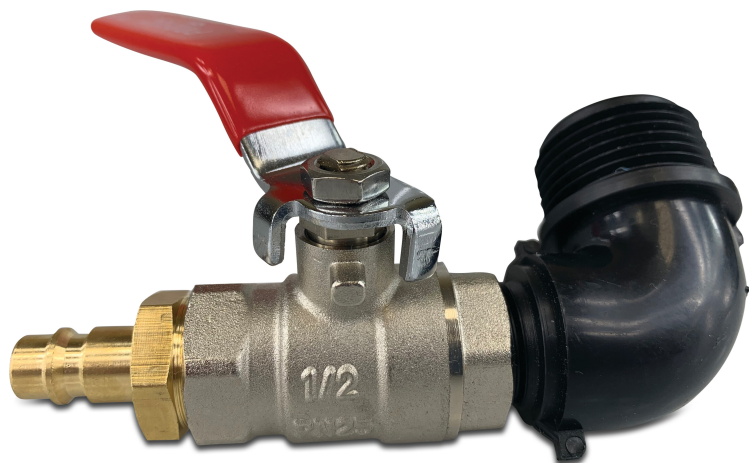

Druckluft-Set zur Wasserentleerung von Beregnungssystemen 1" Außengewinde x Einsteck (7034340)

REBER
Bewässerungssysteme

TECHNISCHE DATEN

Anschluss	Außengewinde x Einsteck
-----------	-------------------------