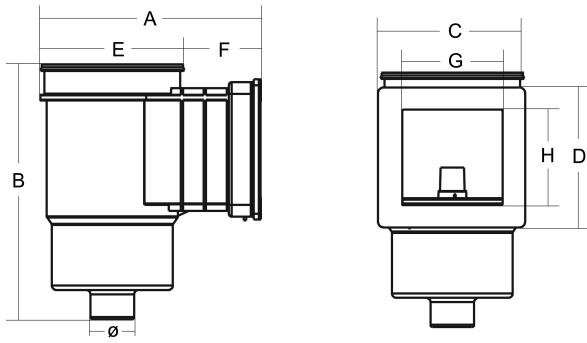

**Flotide Skimmer ABS 50 mm x  
2" Klebemuffe x  
Außengewinde Weiß  
rechteckig Typ Standard  
(7018789)**

**FLOTIDE**

**REBER**  
Bewässerungssysteme

# TECHNISCHE DATEN

Farbe	Weiß
Typ	Standard
Werkstoff	ABS/Edelstahl
Geeignet für	Folienbecken
Modell	rechteckig
Anschluss	Klebarmuttermutter x Außengewinde
Maß	50 mm x 2"

# ABMESSUNGEN

H	145 mm
E	213 mm
A	407.1 mm
B	416.3 mm
C	296 mm
D	227.4 mm
F	159.3 mm
G	210 mm

**Generiert am: 12.02.2026**

Reber Beregnung GmbH  
Gottlieb Daimler Str. 2  
67227 Frankenthal  
Deutschland  
+49 (0) 6233 3772 - 0  
[info@reberberegnung.de](mailto:info@reberberegnung.de)  
<http://www.reberberegnung.de>