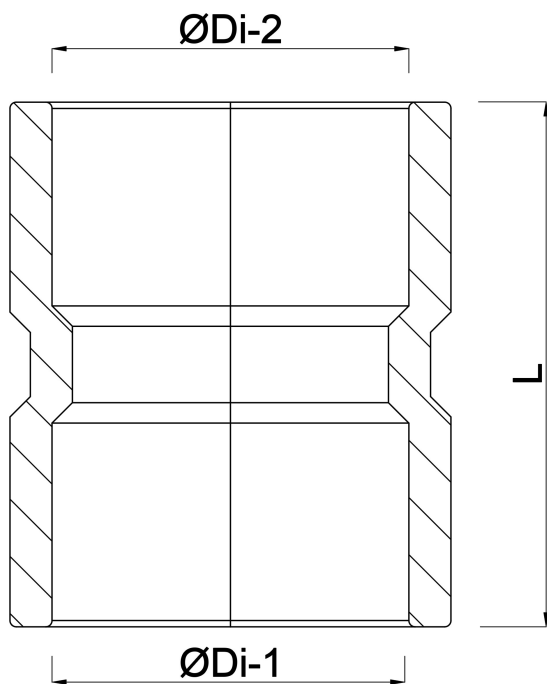

# TECHNISCHE DATEN

Farbe Grau

Werkstoff PVC-U

Anschluss Klebemuffe

Maß 200 mm

# ABMESSUNGEN

L 215 mm

ØDi-1 200 mm

ØDi-2 200 mm

**REBER**  
Bewässerungssysteme

**Generiert am: 04.11.2025**

Reber Beregnung GmbH  
Gottlieb Daimler Str. 2  
67227 Frankenthal  
32602 VLOTHO-EXTER  
Deutschland  
+49 (0) 6233 3772 - 0  
[info@reberberegnung.de](mailto:info@reberberegnung.de)  
<http://www.reberberegnung.de>