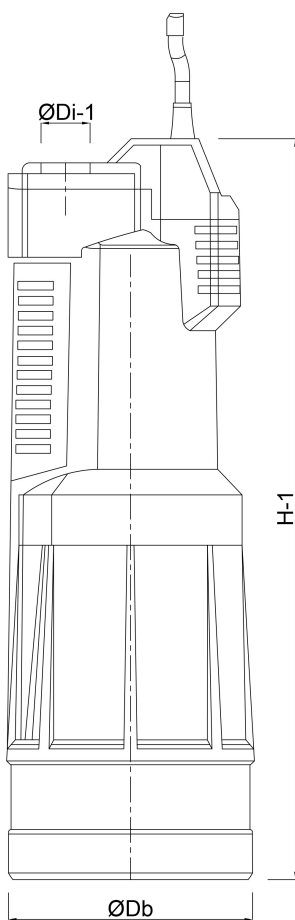

**DAB Tauchpumpe
Technopolymer 1 1/4"
Innengewinde 5,5A 230VAC
Schwarz/Grau Typ ESYBOX
Diver 55/120 230/50-60
(7033386)**

REBER
Bewässerungssysteme

TECHNISCHE DATEN

Farbe Schwarz/Grau

Werkstoff Technopolymer

Förderhöhe 55

Ampere 5,5 A

Max Durchfluss 7.2 m³/h

Druck 1 1/4 "

Maximale Umgebungstemperatur 50 °C

Minimale Umgebungstemperatur 0 °C

Typ ESYBOX Diver 55/120 230/50-60

Maß 1 1/4"

ABMESSUNGEN

Db 185 mm

H-1 651 mm

ØDi-1 1 1/4 "

REBER
Bewässerungssysteme

Generiert am: 26.02.2026

Reber Beregnung GmbH
Gottlieb Daimler Str. 2
67227 Frankenthal
Deutschland
+49 (0) 6233 3772 - 0
info@reberberegnung.de
<http://www.reberberegnung.de>