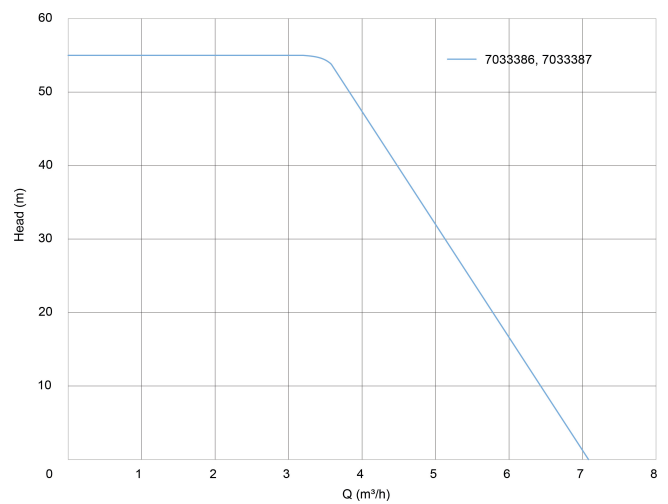

Minimale Umgebungstemperatur 0 °C

Typ ESYBOX Diver 55/120 230/50-60

Maß 1 1/4"

ABMESSUNGEN

Db 185 mm

H-1 651 mm

ØDi-1 1 1/4 "

REBER
Bewässerungssysteme