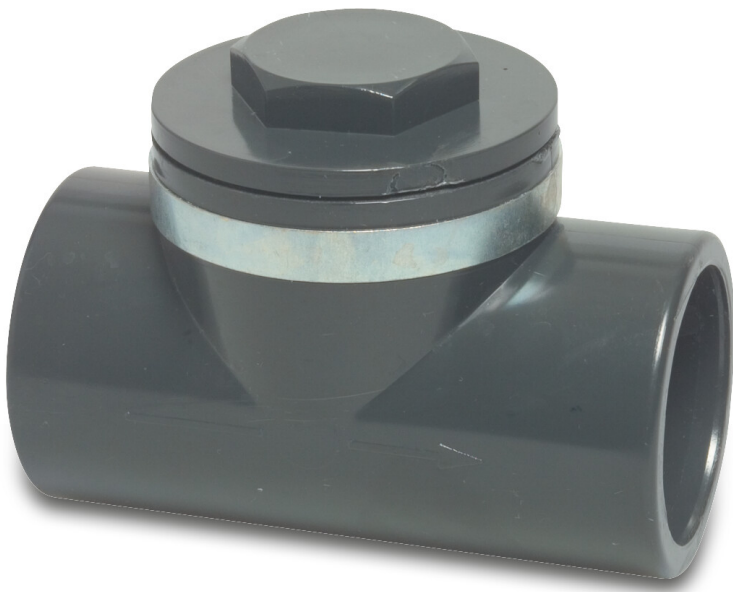

Rückschlagklappe PVC-U 32 mm Klebemuffe 10bar Grau L1 (7005303)

REBER
Bewässerungssysteme